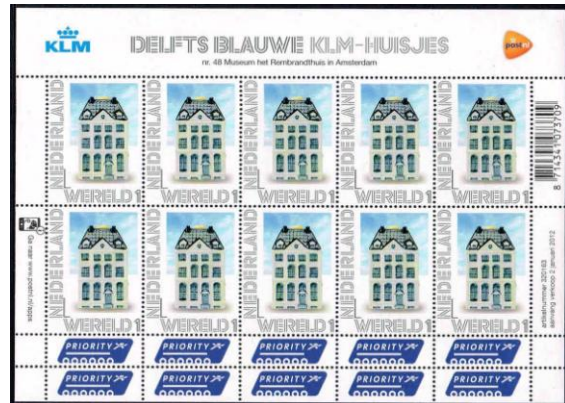

PERSOONLIJKE POSTZEGELS met NVPH NUMMERS

2012, 2 januari
 Persoonlijke Postzegel
 Delftsblauw KLM huisje
 Grijs Kader Europa
 PostNL

Delftsblauw KLM huisje
 Grijs Kader Wereld
 PostNL

Uitgegeven in velletjes van 10
 gegomde zegels, met priority
 labels.

Nr.92 De Drie Haringen in Deventer

Nr.48 Museum Rembrandtshuis in Amsterdam

2013, 2 januari
 Persoonlijke Postzegel
 Reinier Paping
 Blauw Kader 1
 PostNL

Uitgegeven in velletjes van 10
 gegomde zegels.

2013, 2 januari
 Persoonlijke Postzegel
 Eekhoorn
 Blauw Kader 1
 PostNL