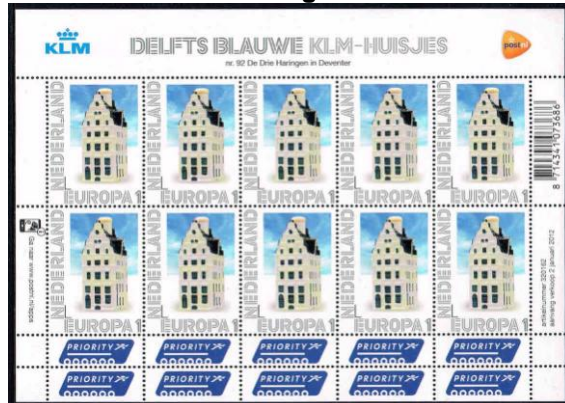

PERSOONLIJKE POSTZEGELS met NVPH NUMMERS

2012, 2 januari
 Persoonlijke Postzegel
 Delftsblauw KLM huisje
 Grijs Kader Europa
 PostNL

Delftsblauw KLM huisje
 Grijs Kader Wereld
 PostNL

Uitgegeven in velletjes van 10
 gegomde zegels, met priority
 labels.

Nr.92 De Drie Haringen in Deventer

Nr.48 Museum Rembrandtshuis in Amsterdam

2013, 2 januari
 Persoonlijke Postzegel
 Reinier Paping
 Blauw Kader 1
 PostNL

Uitgegeven in velletjes van 10
 gegomde zegels.

2013, 2 januari
 Persoonlijke Postzegel
 Eekhoorn
 Blauw Kader 1
 PostNL

Uitgegeven in velletjes van 10
 zelfklevende zegels.

PERSOONLIJKE POSTZEGELS met NVPH NUMMERS

<p>2013, April Persoonlijke Zilveren Postzegel</p> <p>Troonswisseling Tarief Aangetekend PostNL</p>	 <p>2878B</p>
<p>2014, 1 juli Persoonlijke Postzegel Het Mauritshuis Internationaal Kader 1 PostNL</p> 	 <p>uitgegeven in velletjes van 10 gedomde zegels.</p>